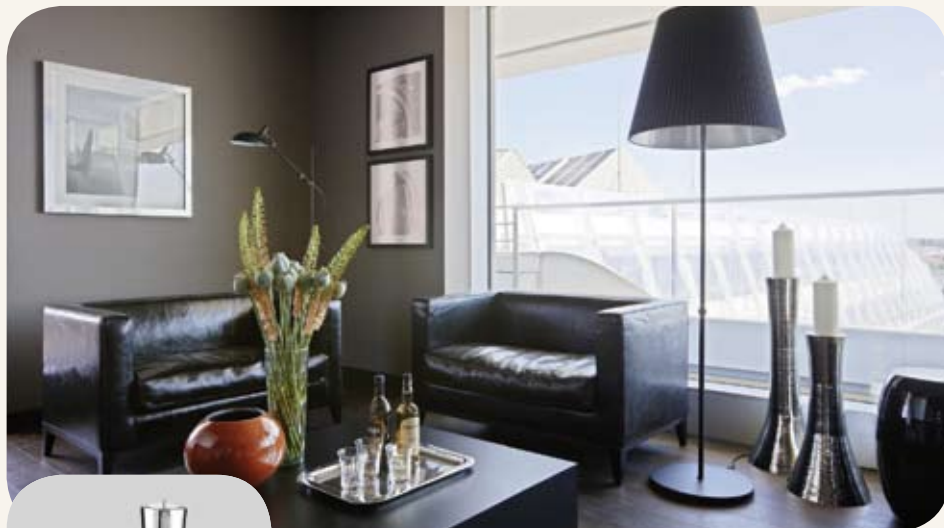

LAMBERT

Jetzt finden Sie auch bei SILLER&LAAR eine Auswahl der Wohnaccessoires von Lambert mit handwerklichem Unikat-Charakter. Die abgebildeten Objekte in zwei Höhen aus vernickeltem, kalt gehämmertem Messingblech wirken wie zwei aktive Vulkane und werden Sie durch ihre Vielseitigkeit begeistern. Am eindrucksvollsten ist Agadir als flackernde Indoor-Fackel, die statt mit Altarkerzen auch mit Brennpaste befüllt werden kann und immer ein besonderer Blickfang ist.

LAMBERT

Agadir Deko-Objekt Höhe 60 cm: **246,00 €**, Höhe 90 cm: **305,00 €**

FUSSENEGGER

Winterliche Accessoires in ansprechendem Design kommen vom österreichischen Traditionsunternehmen David Fussenegger. Die flauschige Baumwolldecke Nova Hirsch mit passendem Kissen zeigt ein braunes Hirschmotiv auf rohweißem Hintergrund und begeistert nicht nur Naturfreunde. Die Ränder der Decke sind mit Zierstichen eingefasst. Pflegeleicht, waschbar und mit Materialien aus kontrolliertem ökologischen Anbau hergestellt sind Decke und Kissen edle Begleiter für gemütliche Stunden.